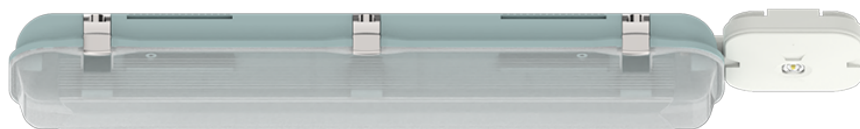

InLED®

Spotlight Emergency 2h

LED svietidlo

Záruka: 2 roky

Farba: biela

Doba svietenia 2 h

Tlačidlo autotest

LED indikátor správnej prevádzky

Technické údaje

LED núdzové svietidlá zabezpečujú okamžité osvetlenie v núdzových situáciách alebo v prípade výpadku prúdu. Sú nevyhnutnou súčasťou zaistenia bezpečnosti v rôznych typoch priestorov, napríklad nemocnice, školy, sklady, bytové domy, verejné inštitúcie.

Vstupné napätie	Index podania farieb	Teplota svetla
220~240V LiFePO4 6.4V 1500mAh	Ra > 70	6000 K
Uhol vyžarovania	Pracovná teplota	Krytie
143.7*146.1	0-45°C	IP 54

Parametre

Uvedené hodnoty príkonu a svetelného toku sú podľa platných štandardov v tolerancii +-7,5%.

Typ	Príkon (W)	Svetelný tok LED modulu (lm)	Svetelný tok svietidla (lm)	Účinnosť svietidla (lm/W)	Účinnosť LED (lm/W)	Rozmery (mm)				Váha (kg)
						a	b	c	d	
Spotlight Emergency 2h	4	390	390	98	98	130	130	30	35	0,4