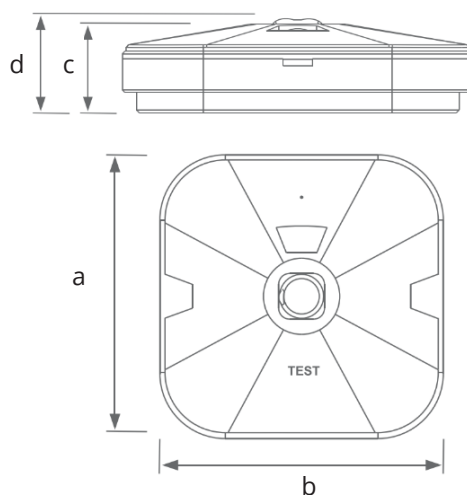

Technické údaje

LED núdzové svietidlá zabezpečujú okamžité osvetlenie v núdzových situáciách alebo v prípade výpadku prúdu. Sú nevyhnutnou súčasťou zaistenia bezpečnosti v rôznych typoch priestorov, napríklad nemocnice, školy, sklady, bytové domy, verejné inštitúcie.

Vstupné napätie	Index podania farieb	Teplota svetla
220~240V LiFePO4 6.4V 1500mAh	Ra > 70	6000 K
Uhol vyžarovania	Pracovná teplota	Krytie
143.7*146.1	0-45°C	IP 54