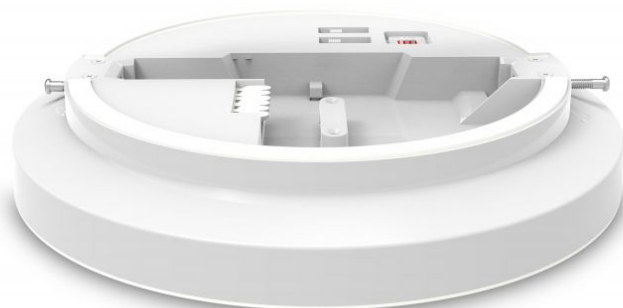

Záruka: 5 rokov

Farba: biela

Senzor pohybu (S)

Technické údaje

InLED SD čisté a elegantné stropné svietidlo vhodné do interiérov so senzorom alebo bez neho. Svietidlo má nastaviteľný výkon aj teplotu a umožňuje rýchlu a jednoduchú montáž.

Vstupné napätie

AC 220 – 240V

Index podania farieb

Ra > 82

Teplota svetla

2700K / 3000K /
3500K / 4000K /
5000K (prepínateľné)

Uhol vyžarovania

120°

Pracovná teplota

-20°C ~+ 40°C

Krytie

IP20

Parametre

Uvedené hodnoty príkonu a svetelného toku sú podľa platných štandardov v tolerancii +-7,5%.

Typ	Príkon (W)	Svetelný tok LED modulu (lm)	Svetelný tok svietidla (lm)	Účinnosť svietidla (lm/W)	Účinnosť LED (lm/W)	Rozmery (mm)	Váha (kg)
SD 18W	8 - 18	2 300	1 800	100	135	230 x 39	0,5
SD 18WS	8 - 18	2 300	1 800	100	135	230 x 39	0,5
SD 32W	18 - 32	4 200	3 200	100	135	460 x 59	2,5
SD 32WS	18 - 32	4 200	3 200	100	135	460 x 59	2,5