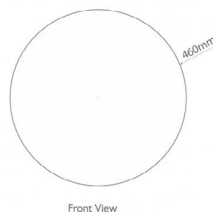

#### Uhol vyžarovania

120°

### Parametre

Uvedené hodnoty príkonu a svetelného toku sú podľa platných štandardov v tolerancii +-7,5%.

Typ	Príkon (W)	Svetelný tok LED modulu (lm)	Svetelný tok svietidla (lm)	Účinnosť svietidla (lm/W)	Účinnosť LED (lm/W)	Rozmery (mm)	Váha (kg)
SD 18W	8 - 18	2 300	1 800	100	135	230 x 39	0,5
SD 18WS	8 - 18	2 300	1 800	100	135	230 x 39	0,5
SD 32W	18 - 32	4 200	3 200	100	135	460 x 59	2,5
SD 32WS	18 - 32	4 200	3 200	100	135	460 x 59	2,5