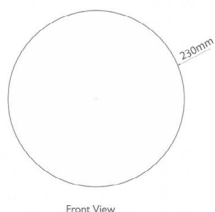

#### Uhol vyžarovania

120°

### Parametre

Uvedené hodnoty príkonu a svetelného toku sú podľa platných štandardov v tolerancii +-7,5%.

Typ	Príkon (W)	Svetelný tok LED modulu (lm)	Svetelný tok svietidla (lm)	Účinnosť svietidla (lm/W)	Účinnosť LED (lm/W)	Rozmery (mm)	Váha (kg)
SD 18W	8 - 18	2 300	1 800	100	135	230 x 39	0,5
SD 18WS	8 - 18	2 300	1 800	100	135	230 x 39	0,5
SD 32W	18 - 32	4 200	3 200	100	135	460 x 59	2,5
SD 32WS	18 - 32	4 200	3 200	100	135	460 x 59	2,5