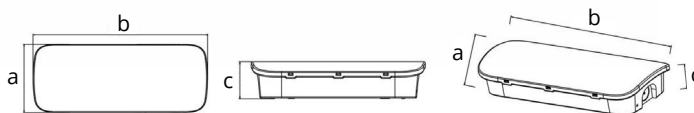

Technické údaje

ité osvetlenie v núdzových situáciách
rutnou súčasťou zaistenia bezpečnosti

LED núdzové svietidlá zabezpečujú okamžité osvetlenie v núdzových situáciách alebo v prípade výpadku prúdu. Sú nevyhnutnou súčasťou zaistenia bezpečnosti v rôznych typoch priestorov, napríklad nemocnice, školy, sklady, bytové domy, verejné inštitúcie.

Vstupné napätie

AC 220 - 240V
akumulátor
LiFePO4 6,4V
1500mAh

Uhol vyžarovania

110°

Index podania farieb

Ra > 70

Pracovná teplota

+5°C ~ +40°C

Teplota svetla

6000K

Krytie

IP65