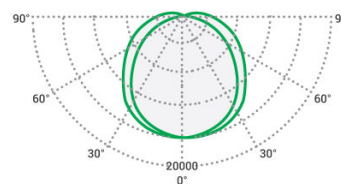

Krytie

IP65

Vyžarovací uhol

Parametre

Uvedené hodnoty príkonu a svetelného toku sú podľa platných štandardov v tolerancii +-7,5%.

Typ	Príkon (W)	Svetelný tok LED modulu (lm)	Svetelný tok svietidla (lm)	Účinnosť svietidla (lm/W)	Účinnosť LED (lm/W)	Rozmery (mm)			Váha (kg)
						a	b	c	
BRAVE Emergency 3h	1	150	150	150	150	115,5	356,9	49,2	0,5